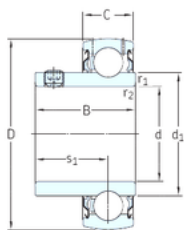

QM INDUSTRIES BEARING LIMITED

YAT

25 mm x 52 mm x 34,1 mm SKF YAR205-2F
CHINA Bearing 25*52*34.1

Bearing No. YAR205-2F

Size	25x52x34.1 mm
Bore Diameter	25 mm
Outer Diameter	52 mm
Width	34,1 mm
d	25 mm
D	52 mm
B	34,1 mm
C	15 mm
d1	33,7 mm
r1 min.	0,6 mm
r2 min.	0,6 mm
s1	19,8 mm
Weight	0,17 Kg
Basic dynamic load rating (C)	14 kN
Basic static load rating (C0)	7,8 kN
Fatigue load limit (Pu)	0,335

YAR205-2F Bearing 2D drawings and 3D CAD models